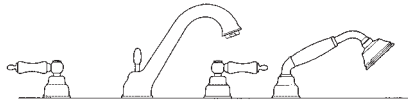

art. 9560

descrizione/description

cod finitura/finishing

euro

Gruppo per bordo vasca 4 fori con vitone ceramico da 1/2", attacco piantana 1/2", deviatore incorporato, flessibile e doccetta estraibile.

4-hole deck mounted group, 1/2" ceramic valve, 1/2" T piece, diverter included, flexible and pull-out hand shower.

21	Cromo - Chrome	404,25
24	Cromo/oro - Chrome/gold	461,00
31	Spazzolato - Brushed	550,75
61	Oro - Gold	605,25

art. 9565

Gruppo per bordo vasca 4 fori con vitone ceramico da 1/2", attacco piantana 1/2", per erogazione alla colonna vasca, con deviatore, flessibile e doccetta estraibile.

4-hole deck mounted group, 1/2" ceramic valve, 1/2" T piece, without outlet, with diverter, pull out hand shower and 150-cm flexible.

21	Cromo - Chrome	324,25
24	Cromo/oro - Chrome/gold	379,75
31	Spazzolato - Brushed	438,50
61	Oro - Gold	485,25

art. 9570

Gruppo per bordo vasca con colonne di alimentazione a pavimento vitone ceramico da 1/2" deviatore automatico vasca/doccia, flessibile LL. 150 cm. e doccetta.

Bathgroup with floor pillar unions, 1/2" ceramic valve, automatic diverter, 150 cm. flexible, hand shower.

21	Cromo - Chrome	849,75
24	Cromo/oro - Chrome/gold	858,75
31	Spazzolato - Brushed	1131,00
61	Oro - Gold	1346,00

art. 9575

Miscelatore monocomando doccia da incasso.

Single-lever shower mixer.

21	Cromo - Chrome	122,00
24	Cromo/oro - Chrome/gold	125,75
31	Spazzolato - Brushed	159,25
61	Oro - Gold	175,50