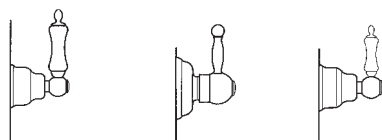

21	Cromo - Chrome	172,75
24	Cromo/oro - Chrome/gold	178,75
31	Spazzolato - Brushed	223,50
61	Oro - Gold	247,75

art. 9591

Asta saliscendi completa di doccia e
flessibile LL. 150 cm.
Complete shower set with hand
shower, 150-cm. flexible.

21	Cromo - Chrome	210,50
24	Cromo/oro - Chrome/gold	229,25
31	Spazzolato - Brushed	322,25
61	Oro - Gold	328,25

art. 9540

Gruppo incasso vasca con rubinetti
ad incasso con attacchi da 1/2",
vitone ceramico da 1/2", deviatore
ad incasso con attacchi da 1/2" a
due uscite.
1/2" concealed bath group, 1/2"
ceramic valve, 2-way concealed
diverter with 1/2" connections.

21	Cromo - Chrome	240,75
24	Cromo/oro - Chrome/gold	248,50
31	Spazzolato - Brushed	293,00
61	Oro - Gold	362,00

art. 9545

Gruppo incasso vasca con rubinetti
ad incasso con attacchi da 1/2",
vitone ceramico da 1/2", bocca da
incasso, deviatore ad incasso con
attacchi da 1/2" a due uscite, presa
acqua con supporto duplex,
flessibile LL. 150 cm. e doccetta.
1/2" concealed bath group, 1/2"
ceramic valve concealed spout 2-
way concealed diverter with 1/2"
connections, adjustable wall union
with hand shower support, hand
shower, 150-cm flexible.