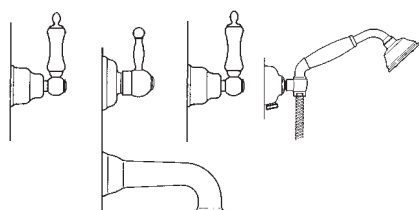

21	Cromo - Chrome	240,75
24	Cromo/oro - Chrome/gold	248,50
31	Spazzolato - Brushed	293,00
61	Oro - Gold	362,00

art. 9545

Gruppo incasso vasca con rubinetti
ad incasso con attacchi da 1/2",
vitone ceramico da 1/2", bocca da
incasso, deviatore ad incasso con
attacchi da 1/2" a due uscite, presa
acqua con supporto duplex,
flessibile LL. 150 cm. e doccetta.
1/2" concealed bath group, 1/2"
ceramic valve concealed spout 2-
way concealed diverter with 1/2"
connections, adjustable wall union
with hand shower support, hand
shower, 150-cm flexible.

21	Cromo - Chrome	379,75
24	Cromo/oro - Chrome/gold	437,25
31	Spazzolato - Brushed	527,75
61	Oro - Gold	583,00

art. 9550

Gruppo incasso vasca con rubinetti
ad incasso con attacchi da 1/2",
vitone ceramico da 1/2", deviatore
ad incasso con attacchi da 1/2" a
tre uscite.
1/2" concealed bath group, 1/2"
ceramic valve, 3-way concealed
diverter with 1/2" connections.

21	Cromo - Chrome	272,50
24	Cromo/oro - Chrome/gold	280,25
31	Spazzolato - Brushed	324,75
61	Oro - Gold	393,75

art. 9555

Gruppo incasso vasca con rubinetti
ad incasso con attacchi da 1/2",
vitone ceramico da 1/2", bocca ad
incasso, deviatore ad incasso con
attacchi da 1/2" a tre uscite, presa
acqua con supporto duplex,
flessibile LL. 150 cm. e doccetta.
1/2" concealed bath group, 1/2"
ceramic valve concealed spout 3-
way concealed diverter with 1/2"
connections, adjustable wall union
with hand shower support, hand
shower, 150-cm flexible.