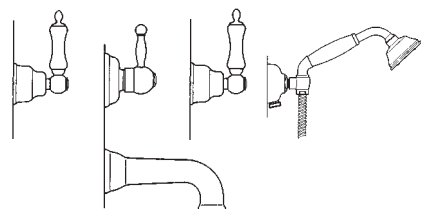

21	Cromo - Chrome	210,50
24	Cromo/oro - Chrome/gold	229,25
31	Spazzolato - Brushed	322,25
61	Oro - Gold	328,25

art. 9540

Gruppo incasso vasca con rubinetti
ad incasso con attacchi da 1/2",
vitone ceramico da 1/2", deviatore
ad incasso con attacchi da 1/2" a
due uscite.
1/2" concealed bath group, 1/2"
ceramic valve, 2-way concealed
diverter with 1/2" connections.

21	Cromo - Chrome	240,75
24	Cromo/oro - Chrome/gold	248,50
31	Spazzolato - Brushed	293,00
61	Oro - Gold	362,00

art. 9545

Gruppo incasso vasca con rubinetti
ad incasso con attacchi da 1/2",
vitone ceramico da 1/2", bocca da
incasso, deviatore ad incasso con
attacchi da 1/2" a due uscite, presa
acqua con supporto duplex,
flessibile LL. 150 cm. e doccetta.
1/2" concealed bath group, 1/2"
ceramic valve concealed spout 2-
way concealed diverter with 1/2"
connections, adjustable wall union
with hand shower support, hand
shower, 150-cm flexible.