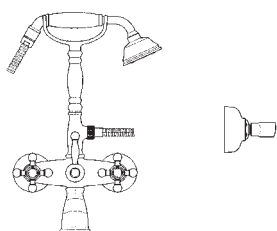

descrizione/description

Gruppo esterno vasca, vitone da 1/2", deviatore automatico vasca/doccia, flessibile LL. 150 cm. e doccetta.
Exposed bath group, with 1/2" valve, automatic diverter, hand shower and 150-cm. flexible.

cod	finitura/finishing	euro
21	Cromo - Chrome	312,75
24	Cromo/oro - Chrome/gold	321,75
31	Spazzolato - Brushed	437,00
61	Oro - Gold	563,00

Disponibile anche con vitoni ceramici da 1/2" - 1/4 giro, con supplemento di Euro 8.5
Available also with 1/2" ceramic valves, 1/4 turn - extra-charge Euro 8.5

art. 9435/d

Gruppo esterno vasca, vitone da 1/2", deviatore automatico vasca/doccia, supporto duplex, flessibile LL. 150 cm. e doccetta.
Exposed bath group, with 1/2" valve, automatic diverter, adjustable support, hand shower and 150-cm. flexible.

21	Cromo - Chrome	347,00
24	Cromo/oro - Chrome/gold	359,25
31	Spazzolato - Brushed	492,50
61	Oro - Gold	623,00

Disponibile anche con vitoni ceramici da 1/2" - 1/4 giro, con supplemento di Euro 8.5
Available also with 1/2" ceramic valves, 1/4 turn - extra-charge Euro 8.5

art. 9437

Gruppo doccia esterno con vitone da 1/2".
Exposed shower group 1/2" valve.

21	Cromo - Chrome	134,75
24	Cromo/oro - Chrome/gold	140,75
31	Spazzolato - Brushed	185,50
61	Oro - Gold	209,75

Disponibile anche con vitoni ceramici da 1/2" - 1/4 giro, con supplemento di Euro 8.5
Available also with 1/2" ceramic valves, 1/4 turn - extra-charge Euro 8.5

art. 9491