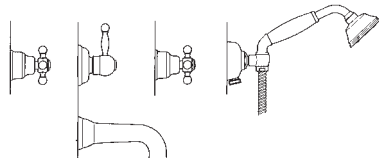

Gruppo incasso vasca con rubinetti ad incasso con attacchi da 1/2", vitone da 1/2", deviatore ad incasso con attacchi da 1/2" a **due uscite**.
1/2" concealed bath group, 1/2" valve, **2-way** concealed diverter with 1/2" connections.

21	Cromo - Chrome	199,75
24	Cromo/oro - Chrome/gold	207,50
31	Spazzolato - Brushed	252,00
61	Oro - Gold	321,00

Disponibile anche con vitoni ceramici da 1/2" - 1/4 giro, con supplemento di Euro 8.5
Available also with 1/2" ceramic valves, 1/4 turn - extra-charge Euro 8.5

art. 9445