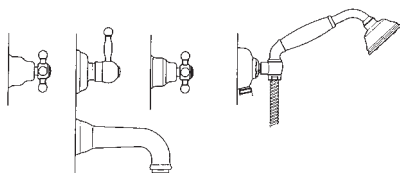

art. 9450

descrizione/description

Gruppo incasso vasca con rubinetti ad incasso con attacchi da 1/2", vitone da 1/2", deviatore ad incasso con attacchi da 1/2" a **tre uscite**.
1/2" concealed bath group, 1/2" valve, **3-way** concealed diverter with 1/2" connections.

cod	finitura/finishing	euro
21	Cromo - Chrome	231,50
24	Cromo/oro - Chrome/gold	239,25
31	Spazzolato - Brushed	283,75
61	Oro - Gold	352,75

Disponibile anche con vitoni ceramici da 1/2" - 1/4 giro, con supplemento di Euro 8.5
Available also with 1/2" ceramic valves, 1/4 turn - extra-charge Euro 8.5

art. 9455

Gruppo incasso vasca con rubinetti ad incasso con attacchi da 1/2", vitone da 1/2", bocca ad incasso, deviatore ad incasso con attacchi da 1/2" a **tre uscite**, presa acqua con supporto duplex, flessibile LL. 150 cm. e doccia.
1/2" concealed bath group, 1/2" valve concealed spout **3-way** concealed diverter with 1/2" connections, adjustable wall union with hand shower support, hand shower, 150-cm flexible.

21	Cromo - Chrome	370,50
24	Cromo/oro - Chrome/gold	428,00
31	Spazzolato - Brushed	518,50
61	Oro - Gold	573,75

Disponibile anche con vitoni ceramici da 1/2" - 1/4 giro, con supplemento di Euro 8.5
Available also with 1/2" ceramic valves, 1/4 turn - extra-charge Euro 8.5

art. 9460