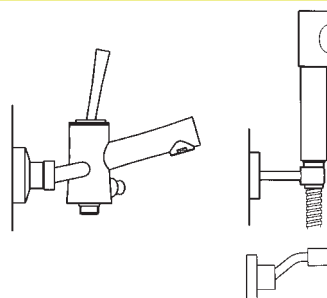

Gruppo vasca esterno completo di supporto fisso, flessibile e doccia.

Complete bath group with fixed shower holder, flexible, hand shower.

21	Cromo - Chrome	399,25
31	Spazzolato - Brushed	575,50
92	Cromo satinato/cromo - Mat chrome/chrome	444,25
05	Cromo + Colore - Chrome + Colour	404,25
15	Cromo + Glass - Chrome + Glass	404,25
16	Cromo + Legno - Chrome + Wood	404,25

art. 9240/d

Gruppo vasca esterno completo di supporto fisso, flessibile, doccia e duplex.

Complete bath group with fixed shower holder, flexible, hand shower, adjustable wall shower holder.

21	Cromo - Chrome	433,00
31	Spazzolato - Brushed	625,00
92	Cromo satinato/cromo - Mat chrome/chrome	478,00
05	Cromo + Colore - Chrome + Colour	438,00
15	Cromo + Glass - Chrome + Glass	438,00
16	Cromo + Legno - Chrome + Wood	438,00

art. 9280