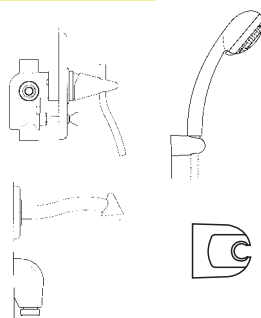

Gruppo vasca art. 3585/C con duplex.	21	Cromo - Chrome	327,25
Bath group 3585/C equipped with wall shower holder.	24	Cromo/oro - Chrome/gold	332,75
	05	Cromo+colore - Chrome+colour	332,75
	22	Cromo+Vipcolor - Chrome+Vipcolor	332,75
	92	Cromo satinato/cromo - Mat chrome/chrome	362,75

art. 3587

Bocca erogazione a parete. Attacco da 1/2". LL 185 mm.	21	Cromo - Chrome	90,00
Wall-mounting spout. Wall connection 1/2". LL 185 mm.	92	Cromo satinato/cromo - Mat chrome/chrome	103,75