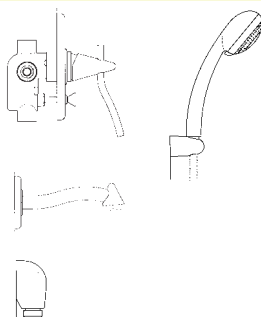

Miscelatore monocomando incasso con deviatore automatico vasca/doccia.	21	Cromo - Chrome	149,75
Concealed single-lever bath mixer with automatic diverter.	24	Cromo/oro - Chrome/gold	155,25
	05	Cromo+colore - Chrome+colour	155,25
	22	Cromo+Vipcolor - Chrome+Vipcolor	155,25
	92	Cromo satinato/cromo - Mat chrome/chrome	163,50

art. 3585/c

Gruppo vasca composto da miscelatore vasca da incasso con deviatore automatico, bocca di erogazione a parete, set doccia completo.	21	Cromo - Chrome	315,00
Bath group consisting of: concealed single-lever bath mixer with automatic diverter, wall spout, complete shower set.	24	Cromo/oro - Chrome/gold	320,50
	05	Cromo+colore - Chrome+colour	320,50
	22	Cromo+Vipcolor - Chrome+Vipcolor	320,50
	92	Cromo satinato/cromo - Mat chrome/chrome	350,50

art. 3585/d